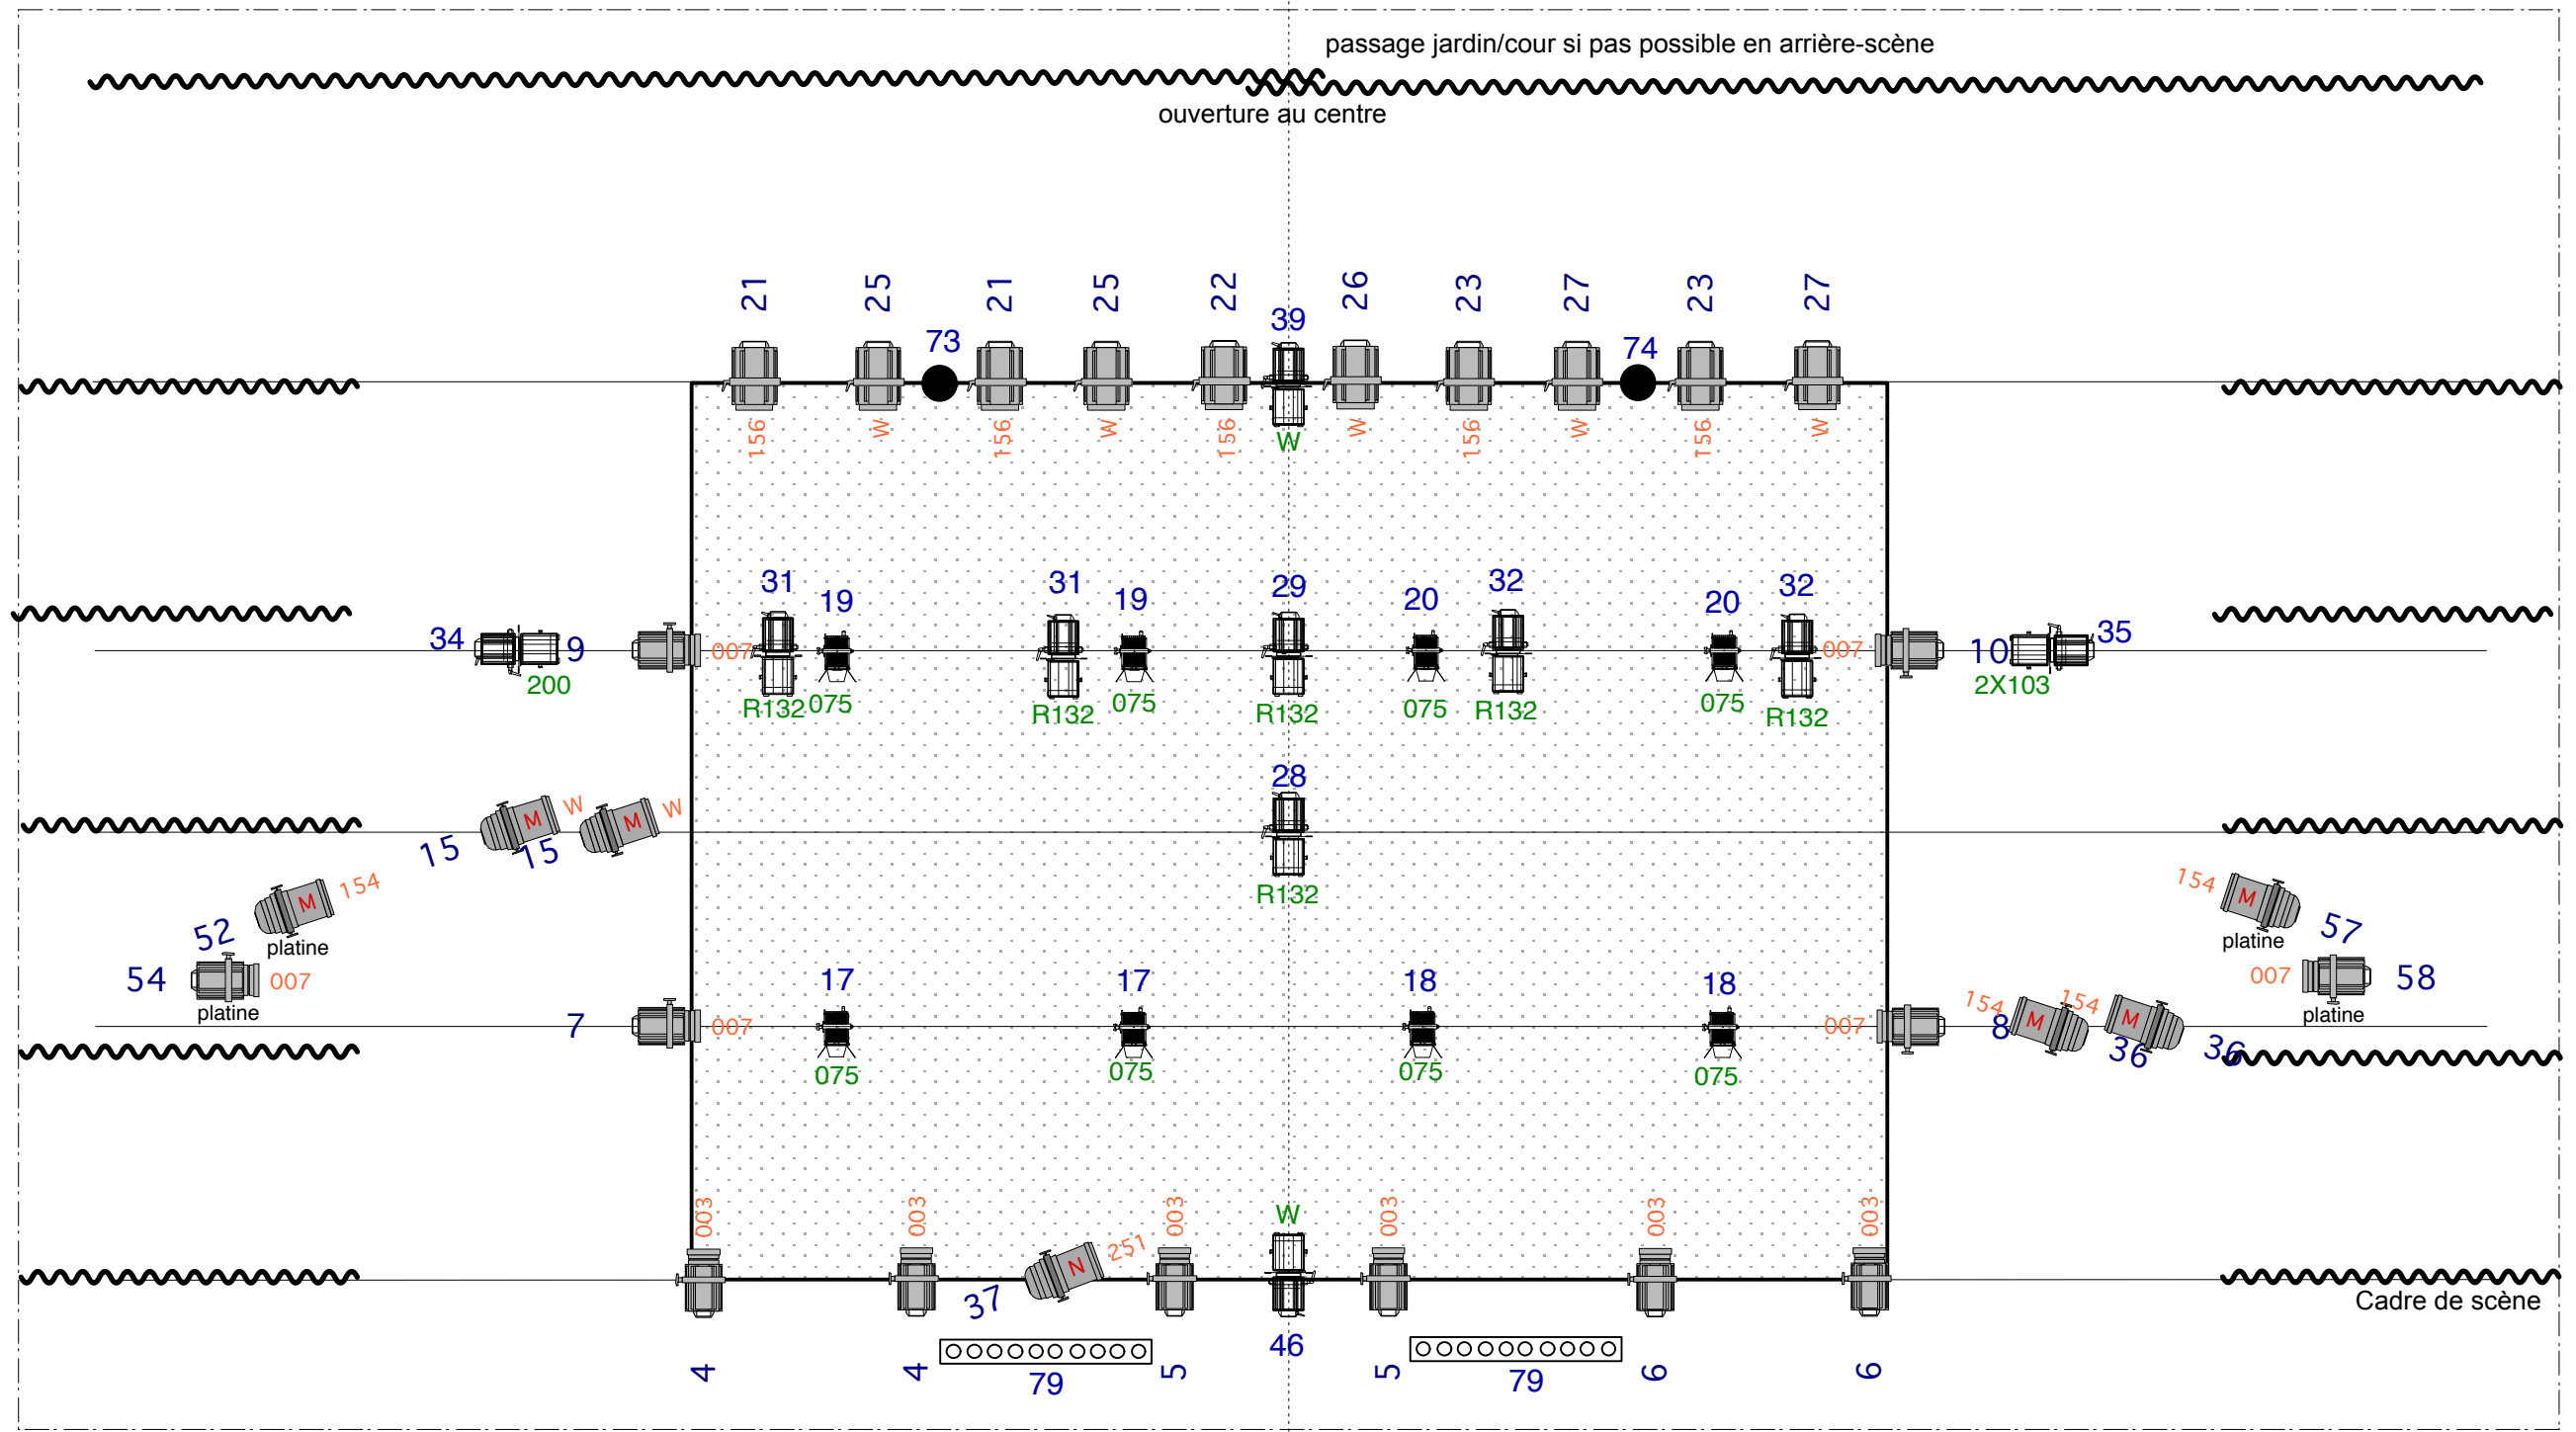

-  PC 2KW
-  PC 1KW
-  FRESNEL 1KW
-  PAR64 CP62
-  PAR64 CP61
-  DECOUPE 1KW type 613
-  DECOUPE 2KW type 714
-  RAMPE DICHROIQUE
-  PANNEAUX LUMINEUX apportés par cie
- 075 FILTRE LEE
- 17 CIRCUIT

BORD PLATEAU THEATRE

création lumière: Jérôme Dejean	echelle: 1/50
Spectacle: "Jetlag" par la Cie Chaliwaté	10/03/19
	hauteur: 5m