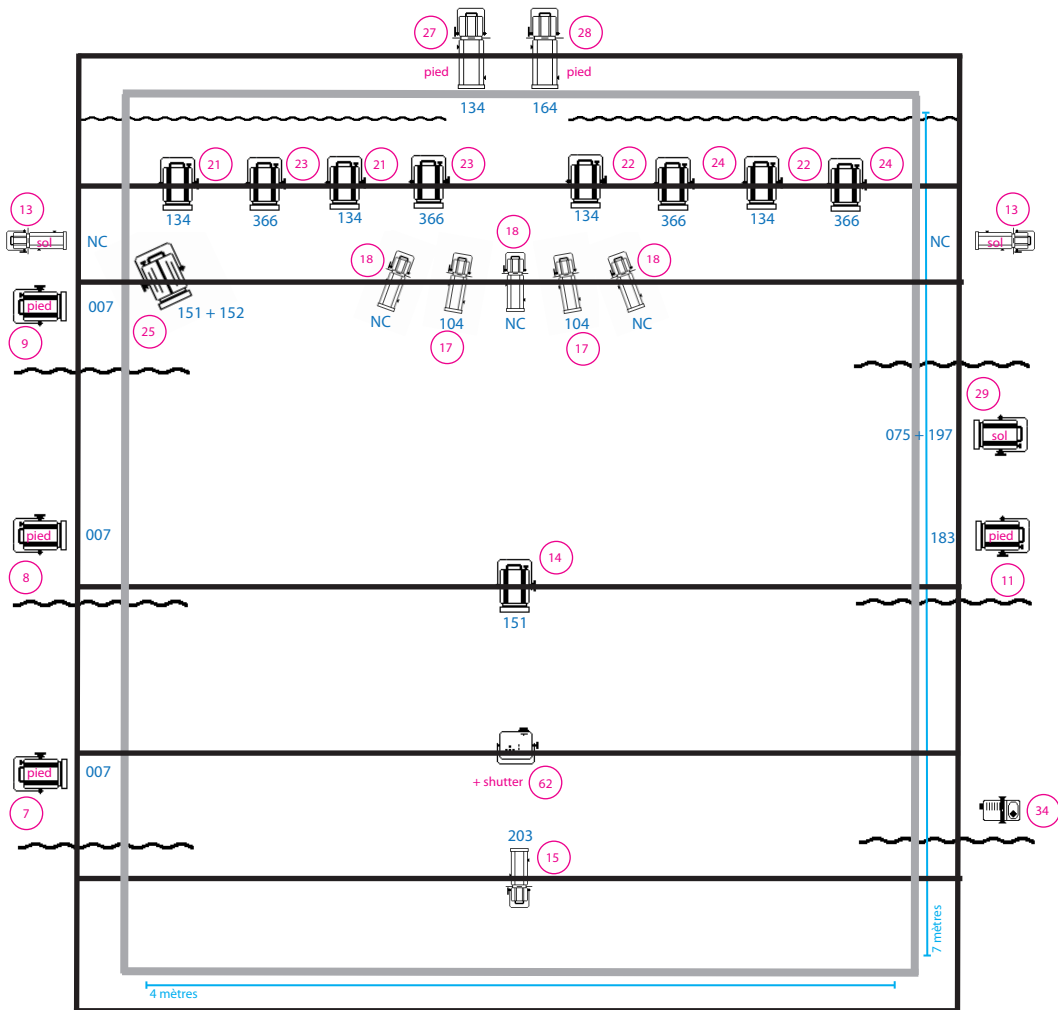

# PLAN DE FEU : "flo" Compagnie Chaliwaté

Lieu de création : Centre Culturel d'Anderlecht "Salle Molière" Bruxelles, Mars 2011

PC 1KW

DECOUPE 1KW

CIRCUIT

FRESNEL 1KW

DECOUPE 2KW

GELATINE

VIDEOPROJECTEUR

SMOKE

Lumière : Jérôme Dejean  
Régie : Jérôme Dejean

Contact : Jérôme Dejean +32496 86 01 85  
dejeanjerome@mtpmemap.be

info@mtpmemap.be  
www.mtpmemap.be