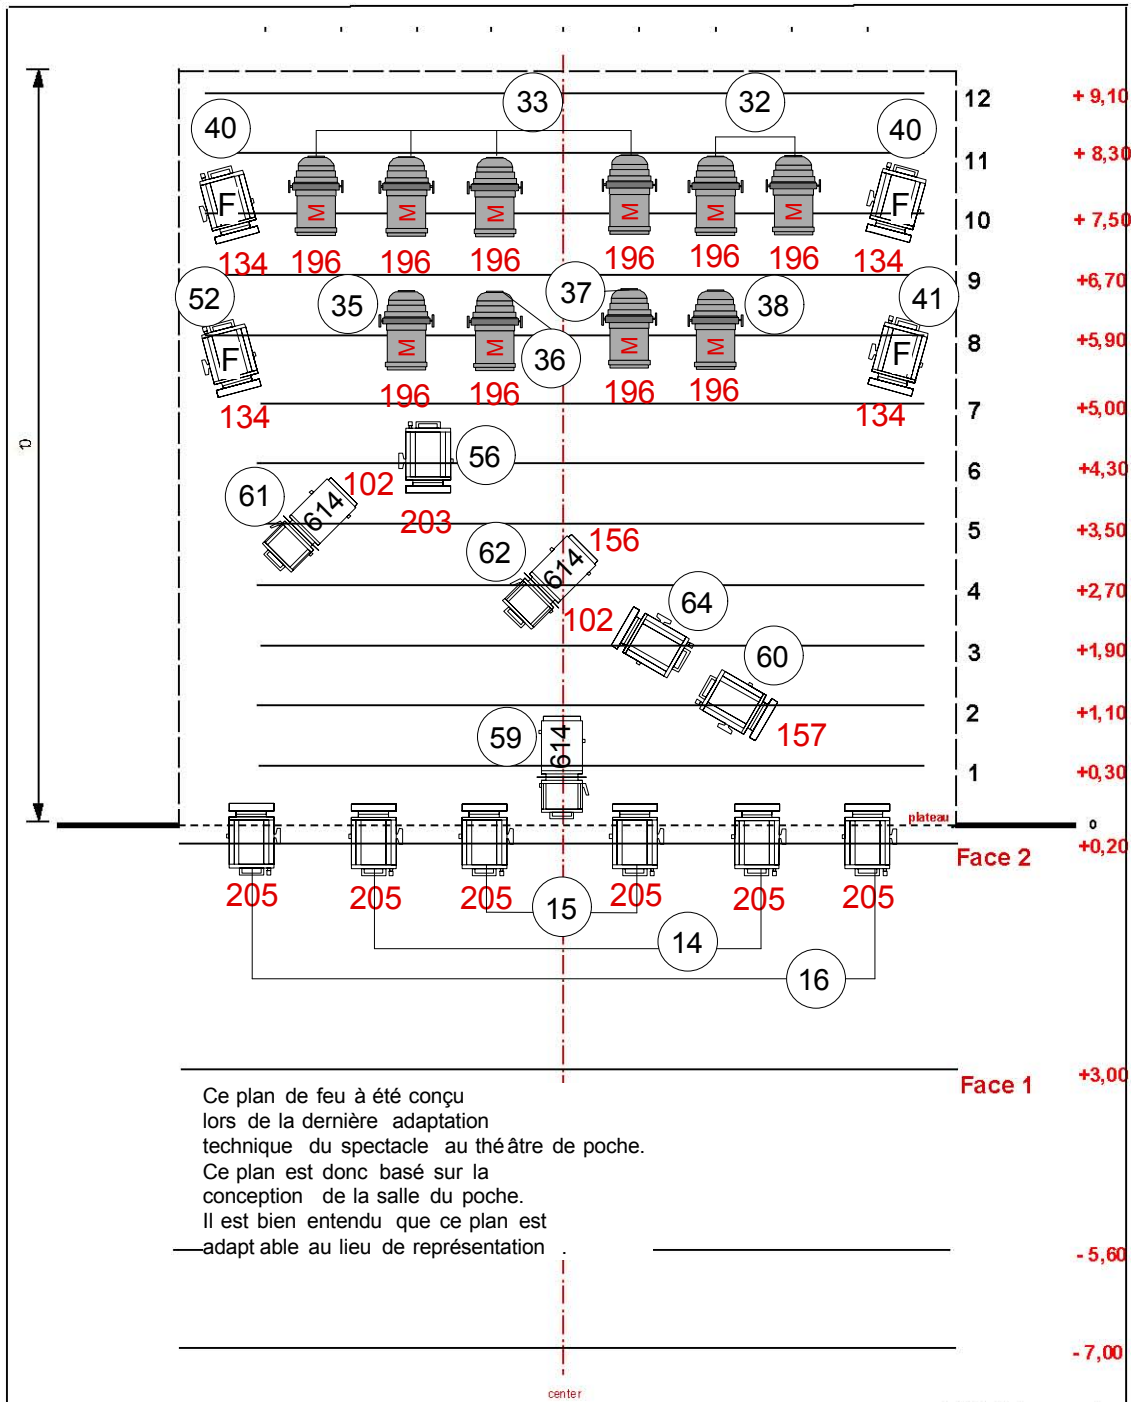

Plan de Perches et passerelles faces :

Ce plan de feu à été conçu lors de la dernière adaptation technique du spectacle au théâtre de poche. Ce plan est donc basé sur la conception de la salle du poche. Il est bien entendu que ce plan est adaptable au lieu de représentation

Eclairage :

Théâtre de Poche / 200
Echelle 1/50